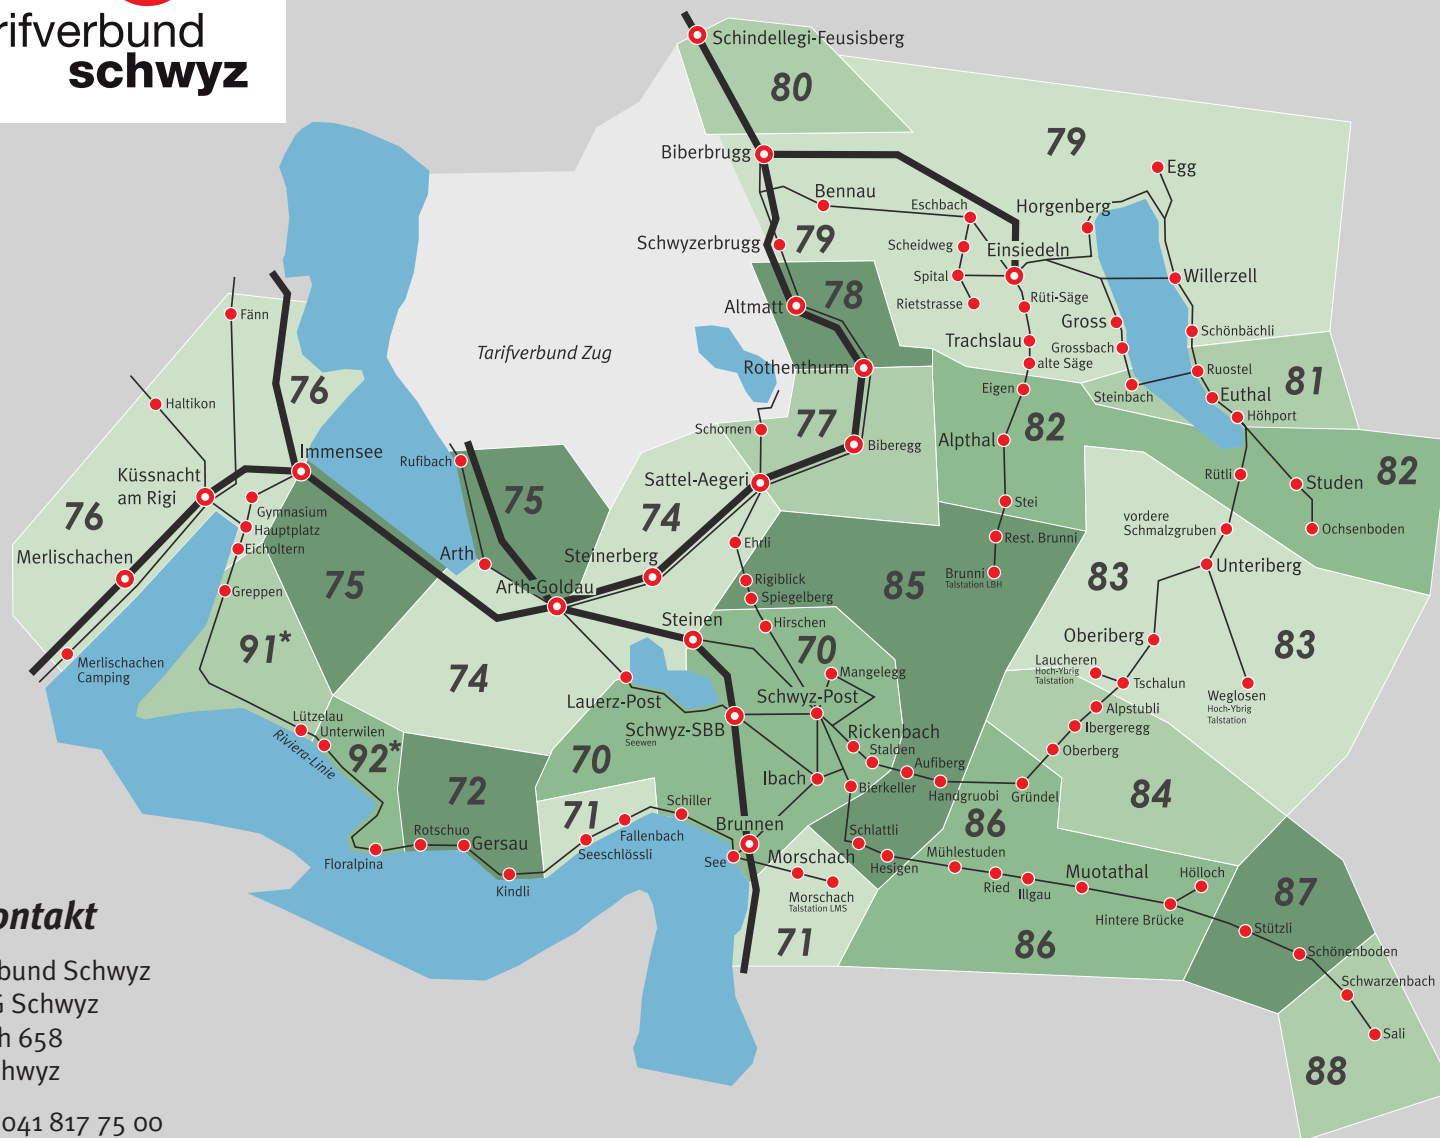

Das Tarifverbund-Gebiet

Kontakt

Tarifverbund Schwyz
Auto AG Schwyz
Postfach 658
6431 Schwyz

Telefon 041 817 75 00
Rail-Service 0900 300 300
(CHF 1.19/Min) 24h

www.tvsz.ch
info@tvsz.ch

- Bus
- Bahn
- Bahnhof
- Haltestelle